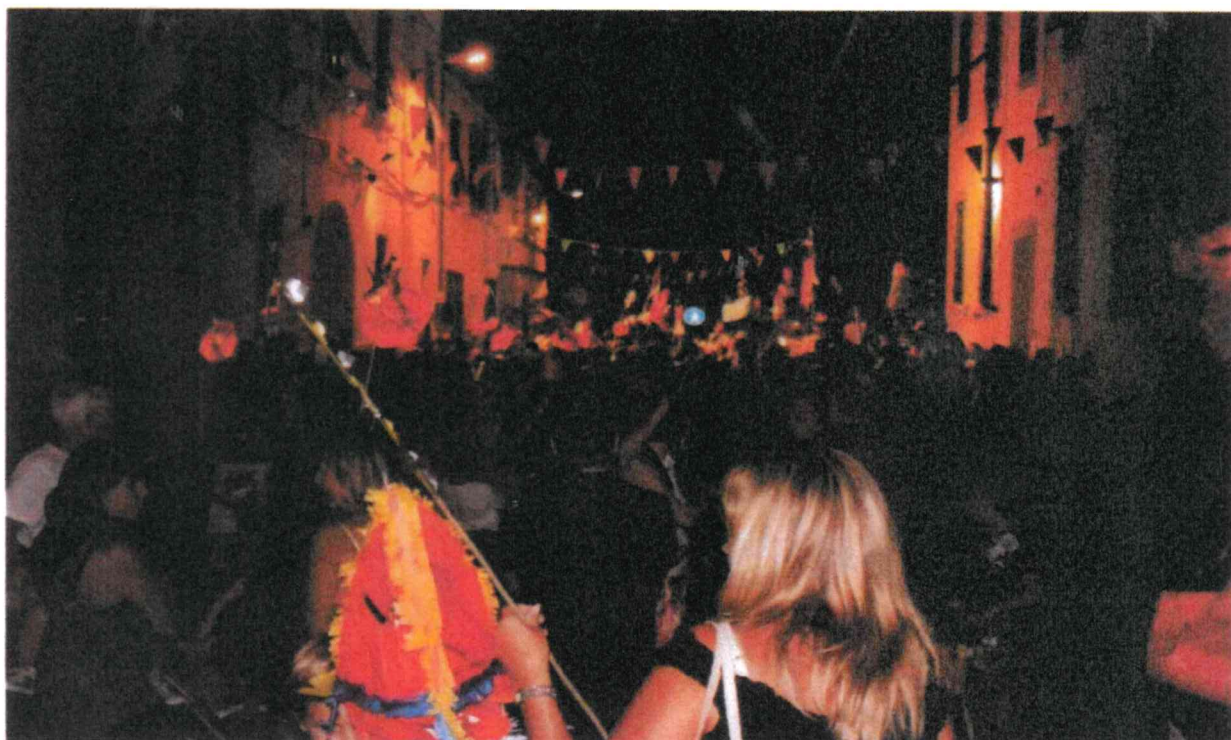

Ponte a Mensola
Fest...icciola della Rificolona
e del Fantoccio

Ritorno alle origini

7 Settembre ore 20,45 , ci troviamo
al Ponte, per sfilata e gran falò