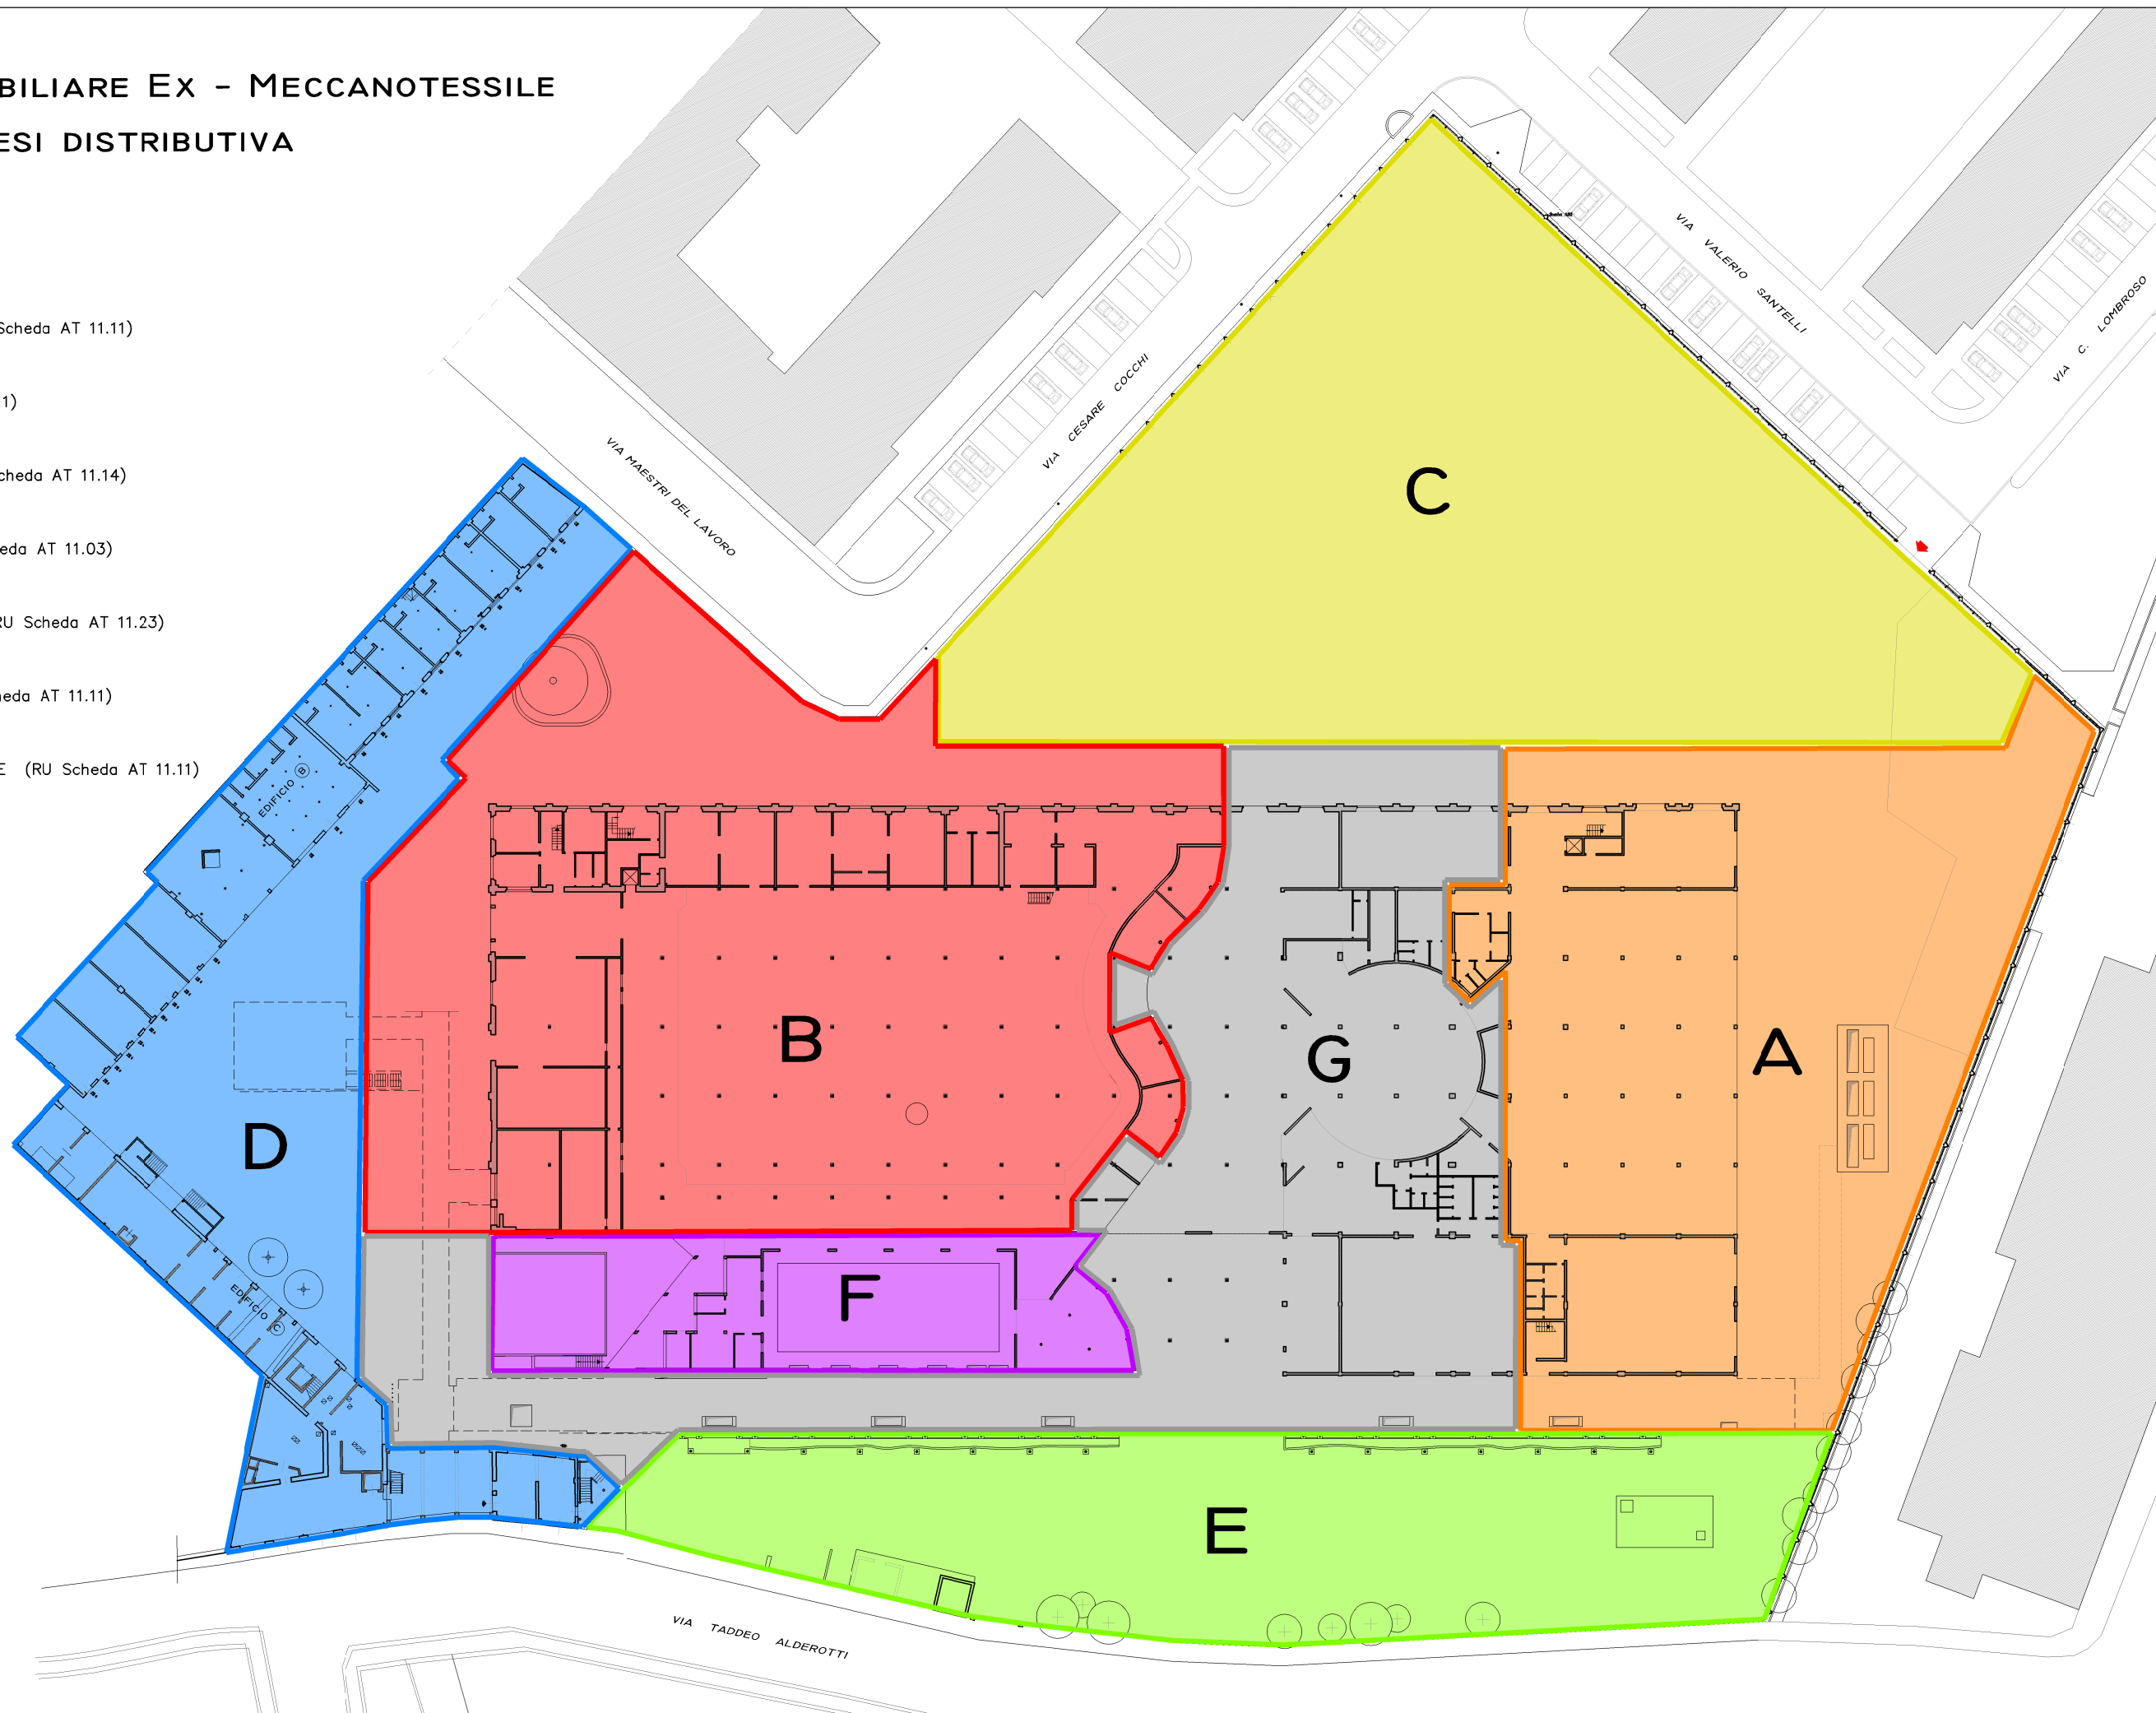

COMPLESSO IMMOBILIARE EX - MECCANOTESSILE

IPOTESI DISTRIBUTIVA

LEGENDA

- A** ISIA DESIGN FIRENZE (RU Scheda AT 11.11)
- B** INDIRE (RU Scheda AT 11.11)
- C** GIARDINO PUBBLICO (RU Scheda AT 11.14)
- D** HOUSING SOCIALE (RU Scheda AT 11.03)
- E** PARCERGGIO PUBBLICO (RU Scheda AT 11.23)
- F** USO DIRETTO A.C. (RU Scheda AT 11.11)
- G** CONNETTIVO / COMMERCIALE (RU Scheda AT 11.11)

Scala indicativa