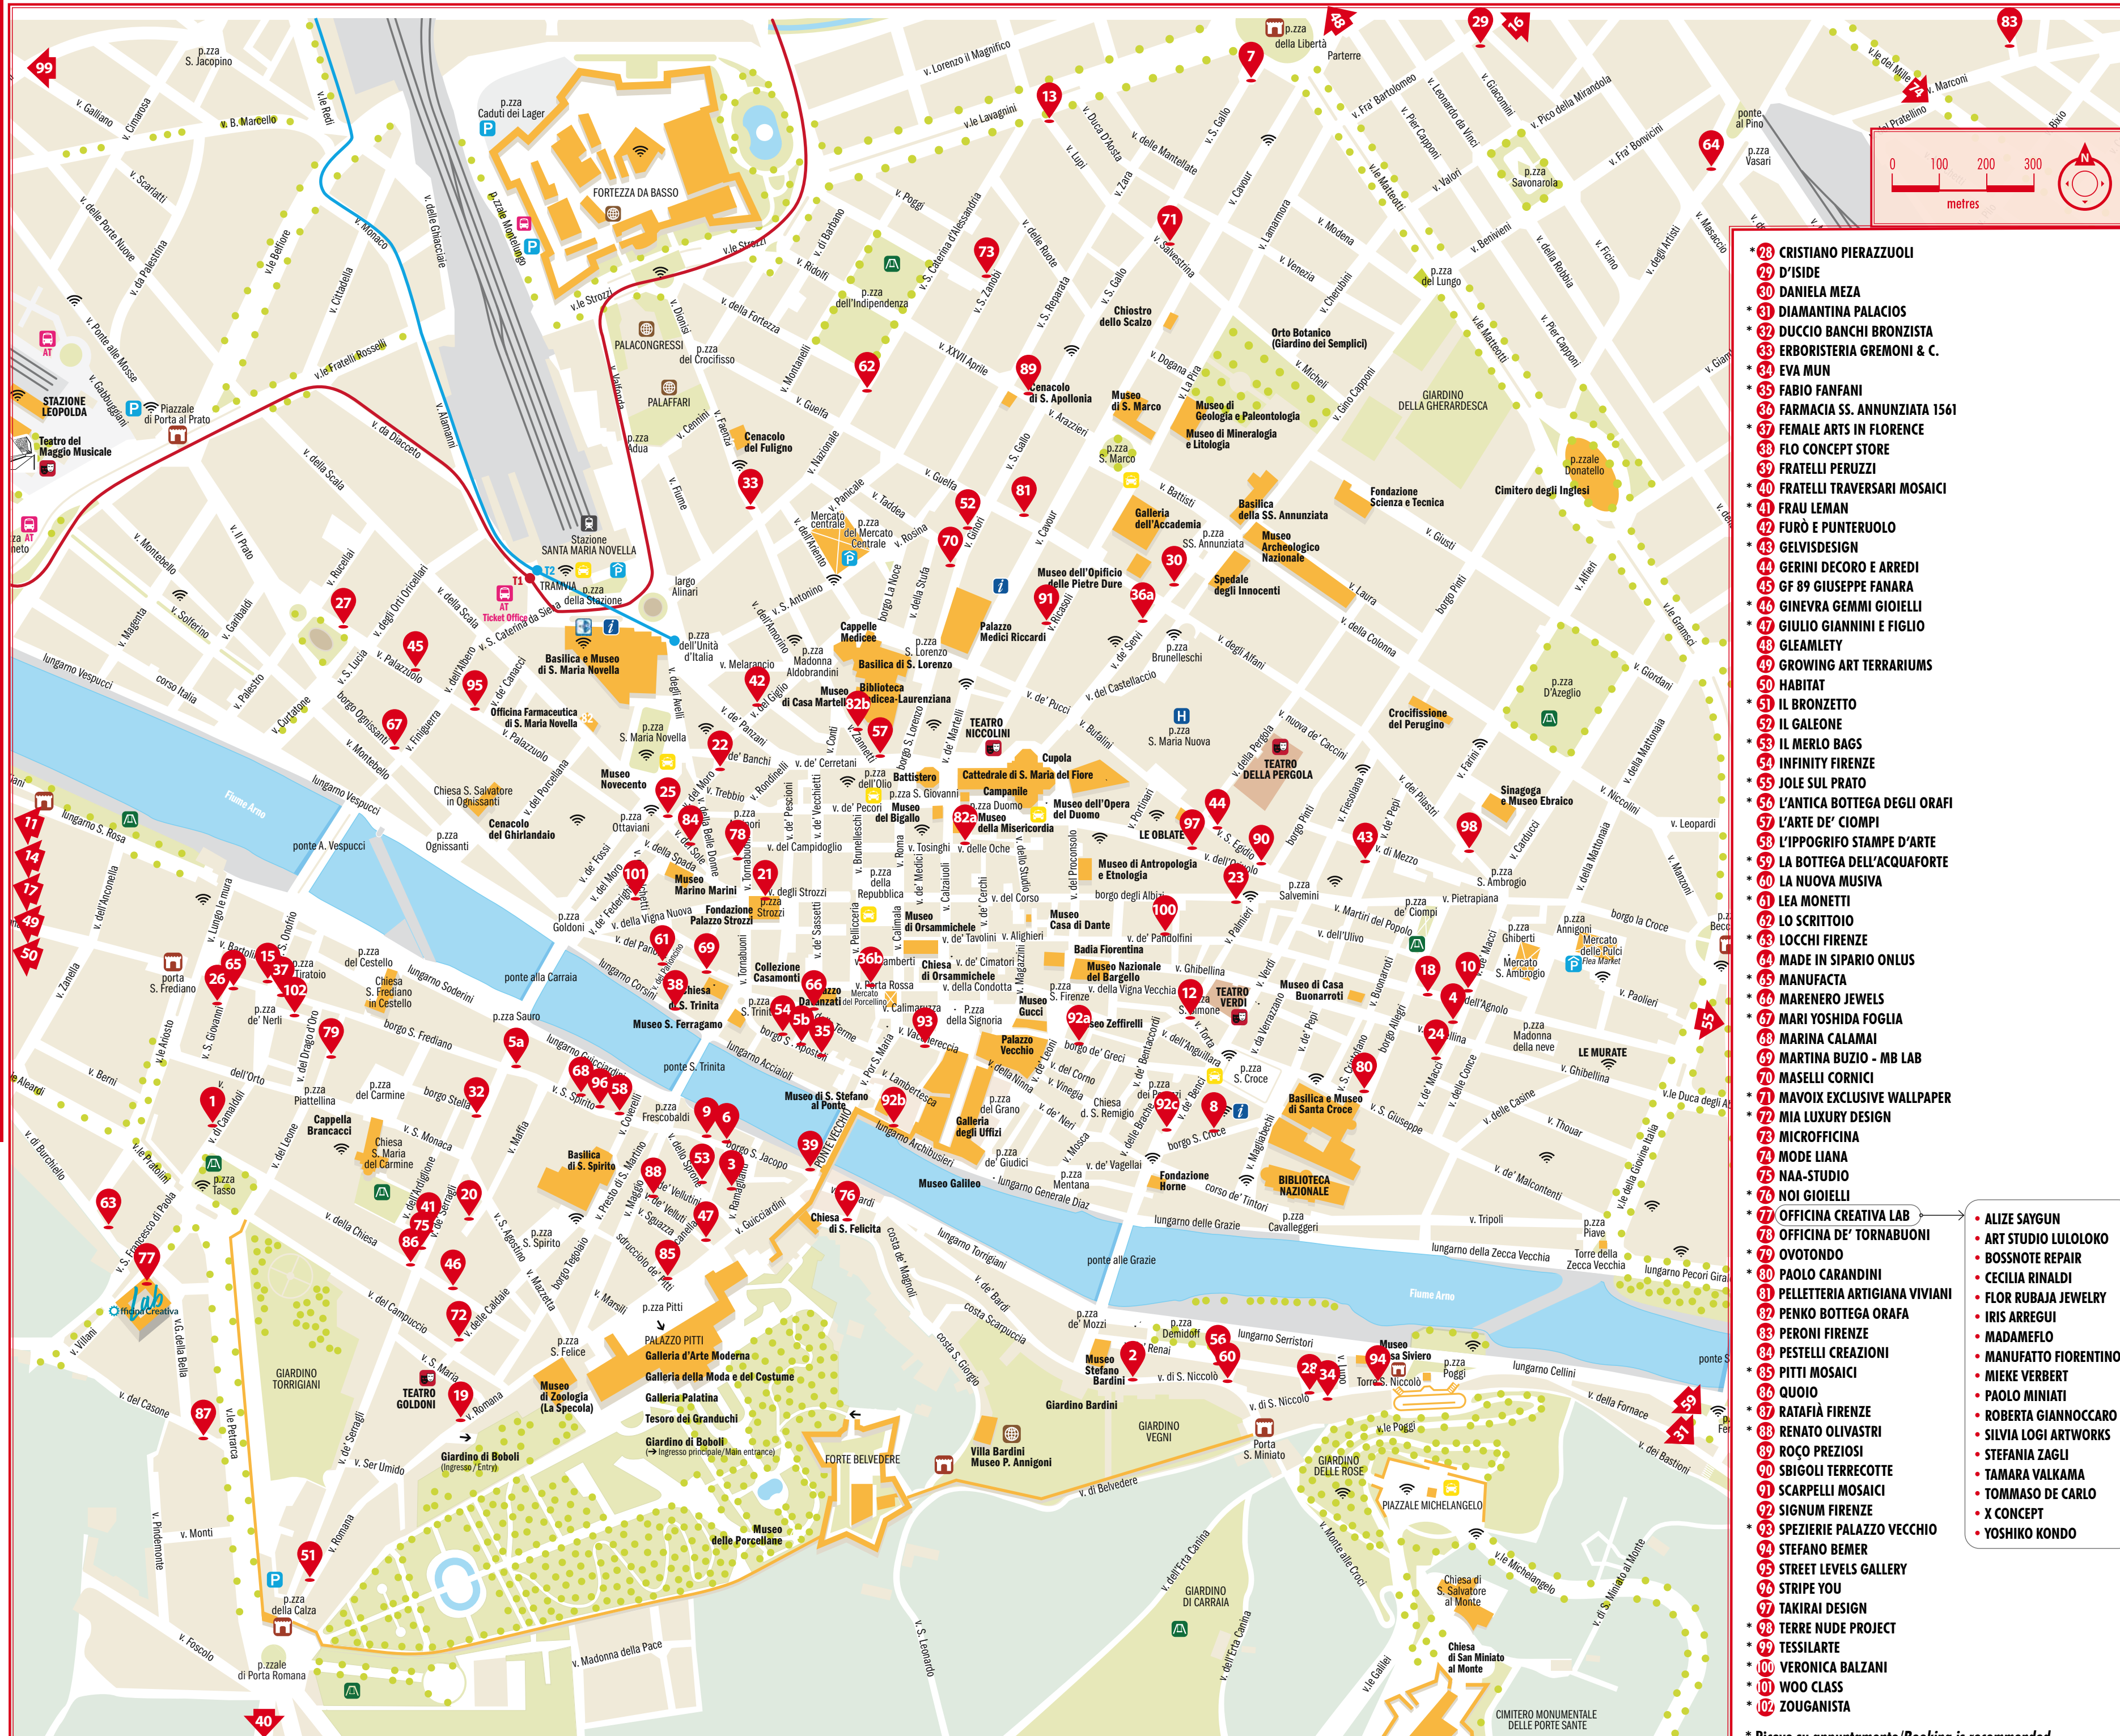

La mappa dell'autentica
Firenze artigiana
per i tuoi regali

Florence gift map:
artisanal handicrafts,
ideas and inspiration

FIRENZE CREATIVA
Christmas

This Christmas
#chooseCraftsmanship

a Natale #comprArtigiano

Firenze Creativa

firenze creativa

www.firenze creativa.it

Firenze Creativa
the network of creative people in Florence.
Welcome to the community!

Firenze Creativa
the network for creative people in Florence.
Welcome to the community!

LABORATORI / WORKSHOPS

- 1 ABE JUN LIUTAIO
- 2 ALESSANDRO DARI GIOIELLI
- 3 ALIANI E PERINI
- 4 ANG STUDIO
- 5 ANGELA CAPUTI GIUGGIÙ
- 6 ANNA ERMINI
- 7 ANTICA OCCHIALERIA
- 8 AQUAFLORE FIRENZE
- 9 ARGENTIERE PAGLIAI
- 10 ARÔMANTIQUE
- 11 ARS OSHIBANA
- 12 ATELIER CLASSE
- 13 ATELIER TAFTIQUE
- 14 ATELIER TERRE
- 15 ATELIERGK FIRENZE
- 16 AURE ATELIER
- 17 BATAACCHI CREATIONS
- 18 BEATRICE CERONI VISIONI E POESIA
- 19 BEGIULS
- 20 BENEFORTI - CONSERVAZIONE E RESTAURO OPERE D'ARTE
- 21 BOTTEGA STROZZI
- 22 BRANDIMARTE
- 23 CARLA MONTEMERLI
- 24 CECILIA FALCIAI DECORAZIONI ARTISTICHE
- 25 CELLERINI FIRENZE
- 26 CHIARA DE FILIPPIS
- 27 CORNICI RAGAZZINI

www.firenze creativa.it

- 28 CRISTIANO PIERAZZUOLI
- 29 D'ISIDE
- 30 DANIELA MEZA
- 31 DIAMANTINA PALACIOS
- 32 DUCCIO BANCHI BRONZISTA
- 33 ERBORISTERIA GREMONI & C.
- 34 EVA MUN
- 35 FABIO FANFANI
- 36 FARMACIA SS. ANNUNZIATA 1561
- 37 FEMALE ARTS IN FLORENCE
- 38 FLO CONCEPT STORE
- 39 FRATELLI PERUZZI
- 40 FRATELLI TRAVERSARI MOSAICI
- 41 FRAU LEMAN
- 42 FURÒ E PUNTERUOLO
- 43 GELVISEDISEN
- 44 GERINI DECORO E ARREDI
- 45 GF 89 GIUSEPPE FANARA
- 46 GINEVRA GEMMI GIOIELLI
- 47 GIULIO GIANNINI E FIGLIO
- 48 GLEAMLEY
- 49 GROWING ART TERRARIUMS
- 50 HABITAT
- 51 IL BRONZETTO
- 52 IL GALEONE
- 53 IL MERLO BAGS
- 54 INFINITY FIRENZE
- 55 JOLE SUL PRATO
- 56 L'ANTICA BOTTEGA DEGLI ORAFI
- 57 L'ARTE DE' CIOMPI
- 58 L'IPPOGRIFO STAMPE D'ARTE
- 59 LA BOTTEGA DELL'ACQUAFORTE
- 60 LA NUOVA MUSIVA
- 61 LEA MONETTI
- 62 LO SCRITTOIO
- 63 LOCCHI FIRENZE
- 64 MADE IN SIPARIO ONLUS
- 65 MANUFACTA
- 66 MARENERO JEWELS
- 67 MARI YOSHIDA FOGLIA
- 68 MARINA CALAMAI
- 69 MARTINA BUZIO - MB LAB
- 70 MASELLI CORNICI
- 71 MAVOIX EXCLUSIVE WALLPAPER
- 72 MIA LUXURY DESIGN
- 73 MICROFFICINA
- 74 MODE LIANA
- 75 NAA-STUDIO
- 76 NOI GIOIELLI
- 77 OFFICINA CREATIVA LAB
- 78 OFFICINA DE' TORNABUONI
- 79 OVOTONDO
- 80 PAOLO CARANDINI
- 81 PELLETERIA ARTIGIANA VIVIANI
- 82 PENKO BOTTEGA ORAFA
- 83 PERONI FIRENZE
- 84 PESTELLI CREAZIONI
- 85 PITTI MOSAICI
- 86 QUOIA
- 87 RATAFIÀ FIRENZE
- 88 RENATO OLIVASTRI
- 89 ROÇO PREZIOSI
- 90 SBIGOLI TERRECOTTE
- 91 SCARPELLI MOSAICI
- 92 SIGNUM FIRENZE
- 93 SPEZIERIE PALAZZO VECCHIO
- 94 STEFANO BEMER
- 95 STREET LEVELS GALLERY
- 96 STRIPE YOU
- 97 TAKIRAI DESIGN
- 98 TERRE NUDE PROJECT
- 99 TESSILARTE
- 100 VERONICA BALZANI
- 101 WOO CLASS
- 102 ZOUGANISTA

- ALIZE SAYGUN
- ART STUDIO LULOLOKO
- BOSSNOTE REPAIR
- CECILIA RINALDI
- FLOR RUBAJA JEWELRY
- IRIS ARREGUI
- MADAMEFLO
- MANUFATTO FIORENTINO
- MIEKE VERBERT
- PAOLO MINIATI
- ROBERTA GIANNOCARO
- SILVIA LOGI ARTWORKS
- STEFANIA ZAGLI
- TAMARA VALKAMA
- TOMMASO DE CARLO
- X CONCEPT
- YOSHIKO KONDO

* Riceve su appuntamento/Booking is recommended